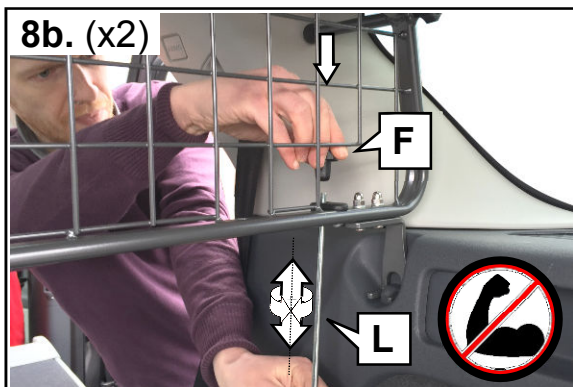

TDG 1482

FITTING INSTRUCTION / INSTRUCTION DE MONTAGE / EINBAUANLEITUNG /
ISTRUZIONI PER L'USO / INSTRUCCIONES DE MONTAJE / MONTAGEHANDLEIDUNG

LAND ROVER DISCOVERY SPORT

DOG GUARD / GRILLE PROTECTRICE POUR CHIEN / HUNDEGITTER /
RIPARO PER CANI / DEFENSA PARA PERROS / HONDEREK